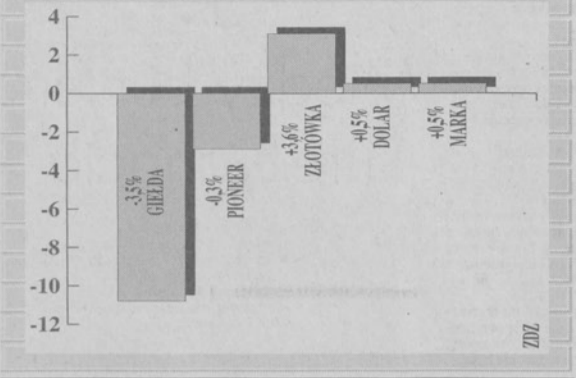

RANKING LOKAT (25.04. - 25.05.95)